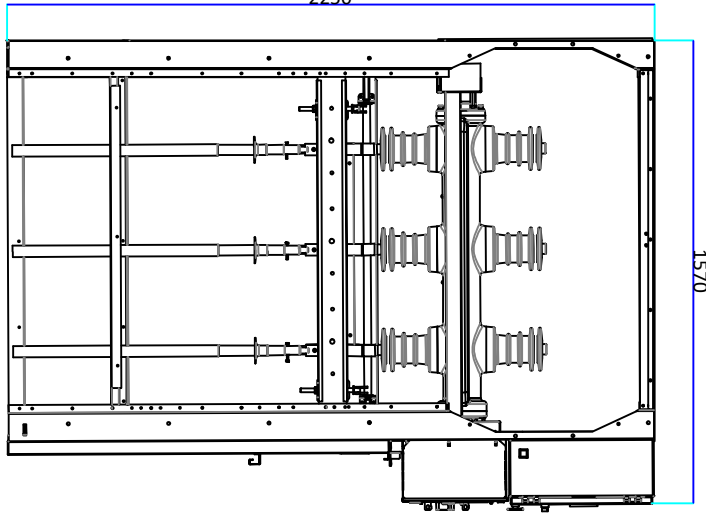

RESİM ÜZERİNDEN ÖLÇÜ ALMAYINIZ / DO NOT SCALE

ÖN GÖRÜNÜM  
FRONT VIEW

ÜST GÖRÜNÜM  
TOP VIEW

2250

YAN GÖRÜNÜM  
RIGHT VIEW

SF6 GAS WITH LBS  
( 36KV, 16KA, 630 A )

Supply

SINGLE LINE  
DIAGRAM  
Tek Hat Şeması

EARTHING SWITCH  
36KV, 16KA

PARÇA ADI (PART NAME)	36KV Yük Ayrıcılı GirişÇıkış Hücresi				İmalatçı Manufacturer	LBS Manufacturer
Tip/Type	Tarih/Date	Kağıt/Paper	Adet/Qty.	1		
MESG 01						
Çizim/Draw	Onay/ayan/Appr.	Onay/ayan/Appr.	Onay/ayan/Appr.			
İmza Signature						