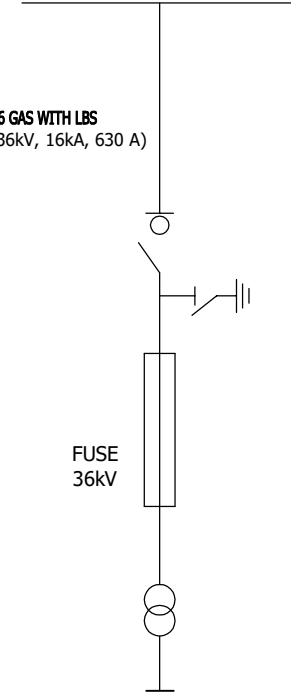

RESİM ÜZERİNDEN ÖLÇÜ ALMAYINIZ / DO NOT SCALE

ÖN GÖRÜNÜM
FRONT VIEW

ÜST GÖRÜNÜM
TOP VIEW

YAN GÖRÜNÜM
RIGHT VIEW

SF6 GAS WITH LBS
(36kV, 16kA, 630 A)

FUSE
36kV

SINGLE LINE
DIAGRAM
Tek Hat Şeması

PARÇA ADI (PART NAME)	36kV Gerilim Transformör Hücresi				İmalatçı Manufacturer	MEGATES ENERJİ Elazığ Yolu 22.Km O.S.B 1.Etap7.Cad.No:2 Yenişehir/DIYARBAKIR +90 532 413 8600 / +90 533 279 11 65 www.megates.com.tr
	Tip/Type	Tarih/Date	Kağıt/Paper	Adet/Qty.		
	ME36 03			1	LBS Manufacturer	
	Çizen/Draw	Onaylayan/Appr.	Onaylayan/Appr.			
İmza Signature						