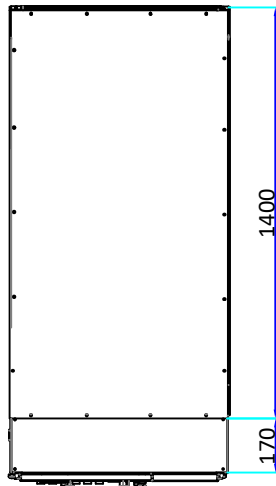

RESİM ÜZERİNDEN ÖLÇÜ ALMAYINIZ / DO NOT SCALE

ÖN GÖRÜNÜM
FRONT VIEW

ÜST GÖRÜNÜM
TOP VIEW

YAN GÖRÜNÜM
RIGHT VIEW

SF6 GAS WITH LBS
(36kV, 16kA, 630 A)

FUSE
36kV

SINGLE LINE
DIAGRAM
Tek Hat Şeması

PARÇA ADI (PART NAME)	36kV Gerilim Transformör Hücresi				İmalatçı Manufacturer	MEGATES ENERJİ Elazığ Yolu 22.Km O.S.B 1.Etap7.Cad.No:2 Yenişehir/DIYARBAKIR +90 532 413 8600 / +90 533 279 11 65 www.megates.com.tr
	Tip/Type	Tarih/Date	Kağıt/Paper	Adet/Qty.		
	ME36 03			1	LBS Manufacturer	
	Çizen/Draw	Onaylayan/Appr.	Onaylayan/Appr.			
İmza Signature						