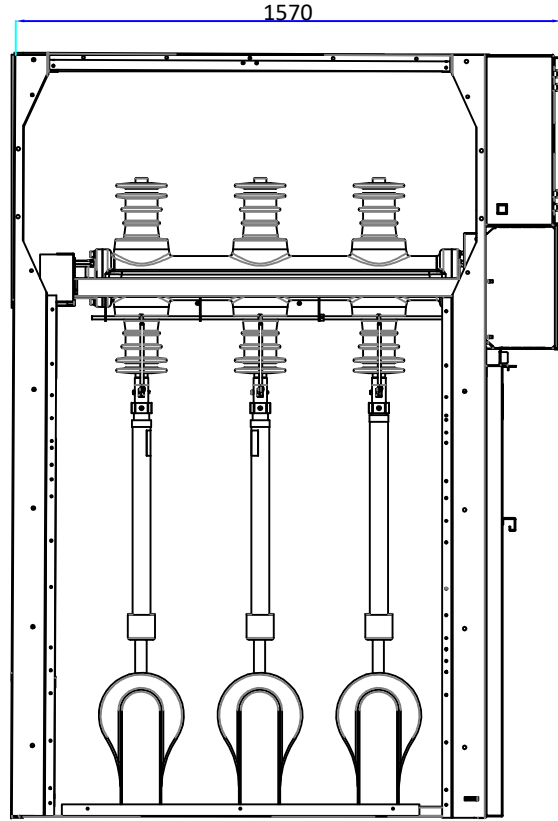

RESİM ÜZERİNDEN ÖLÇÜ ALMAYINIZ / DO NOT SCALE

ÖN GÖRÜNÜM
FRONT VIEW

ÜST GÖRÜNÜM
TOP VIEW

YAN GÖRÜNÜM
RIGHT VIEW

SF6 GAS WITH LBS
(36kV, 16kA, 630 A)

FUSE
36kV

SINGLE LINE
DIAGRAM
Tek Hat Şeması

PARÇA ADI (PART NAME)	36kV Gerilim Transformör Hücresi				İmalatçı Manufacturer	MEGATES ENERJİ Elazığ Yolu 22.Km O.S.B 1.Etap7.Cad.No:2 Yenişehir/DIYARBAKIR +90 532 413 8600 / +90 533 279 11 65 www.megates.com.tr
	Tip/Type	Tarih/Date	Kağıt/Paper	Adet/Qty.		
	ME36 03			1	LBS Manufacturer	
	Çizen/Draw	Onaylayan/Appr.	Onaylayan/Appr.			
İmza Signature						