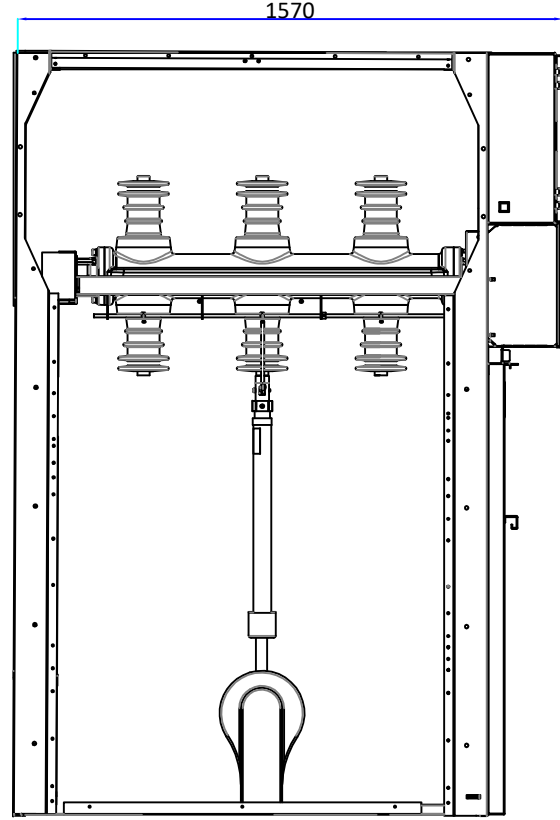

RESİM ÜZERİNDEN ÖLÇÜ ALMAYINIZ / DO NOT SCALE

ÖN GÖRÜNÜM  
FRONT VIEW

ÜST GÖRÜNÜM  
TOP VIEW

YAN GÖRÜNÜM  
RIGHT VIEW

SF6 GAS WITH LBS  
(36kV, 16kA, 630 A)

FUSE  
36kV

$(x/\sqrt{3})/(0.1/\sqrt{3})$   
0.22

SINGLE LINE  
DIAGRAM  
Tek Hat Şeması

PARÇA ADI (PART NAME)	36kV İç İhtiyaç Hücresi				İmalatçı Manufacturer	<b>MEGATES ENERJİ</b> Elazığ Yolu 22.Km O.S.B 1.Etap7.Cad.No:2 Yenişehir/DIYARBAKIR +90 532 413 8600 / +90 533 279 11 65 www.megates.com.tr
	Tip/Type	Tarih/Date	Kağıt/Paper	Adet/Qty.		
	ME36 03			1	LBS Manufacturer	
	Çizen/Draw	Onaylayan/Apr.	Onaylayan/Apr.			
İmza Signature						