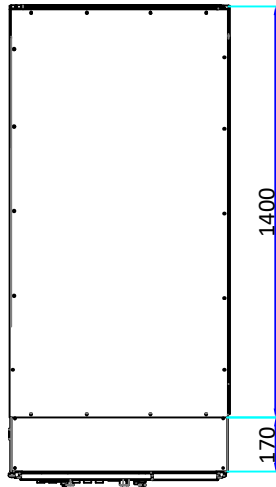

RESİM ÜZERİNDEN ÖLÇÜ ALMAYINIZ / DO NOT SCALE

ÖN GÖRÜNÜM  
FRONT VIEW

ÜST GÖRÜNÜM  
TOP VIEW

YAN GÖRÜNÜM  
RIGHT VIEW

SF6 GAS WITH LBS  
(36kV, 16kA, 630 A)

FUSE  
36kV

$(x/\sqrt{3})/(0.1/\sqrt{3})$   
0.22

SINGLE LINE  
DIAGRAM  
Tek Hat Şeması

PARÇA ADI (PART NAME)	36kV İç İhtiyaç Hücresi				İmalatçı Manufacturer	<b>MEGATES ENERJİ</b> Elazığ Yolu 22.Km O.S.B 1.Etap7.Cad.No:2 Yenişehir/DIYARBAKIR +90 532 413 8600 / +90 533 279 11 65 www.megates.com.tr
	Tip/Type	Tarih/Date	Kağıt/Paper	Adet/Qty.		
	ME36 03			1	LBS Manufacturer	
	Çizen/Draw	Onaylayan/Apr.	Onaylayan/Apr.			
İmza Signature						