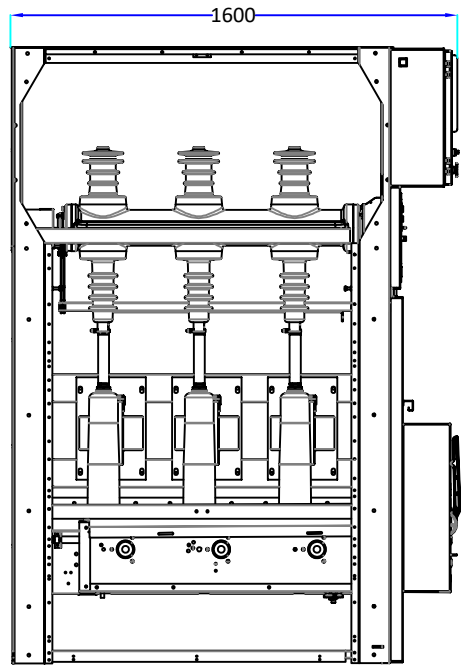

RESİM ÜZERİNDEN ÖLÇÜ ALMAYINIZ / DO NOT SCALE

ÖN GÖRÜNÜM
FRONT VIEW

ÜST GÖRÜNÜM
TOP VIEW

YAN GÖRÜNÜM
RIGHT VIEW

SINGLE LINE
DIAGRAM
Tek Hat Şeması

PARÇA ADI (PART NAME)	36kV Çift Ayırıcılı Bara Bölme (Kubla)			İmalatçı Manufacturer	megates ENERJİ	Elazığ Yolu 22.Km O.S.B 1.Etap7.Cad.No:2 Yenişehir/DIYARBAKIR +90 532 413 8600 / +90 533 279 11 65 www.megates.com.tr
	Hücre					
	Tip/Type	Tarih/Date	Kağıt/Paper	Adet/Qty.	LBS Manufacturer	
	ME36 05					
	Çizen/Draw	Onaylayan/Appr.	Onaylayan/Appr.			
İmza Signature						