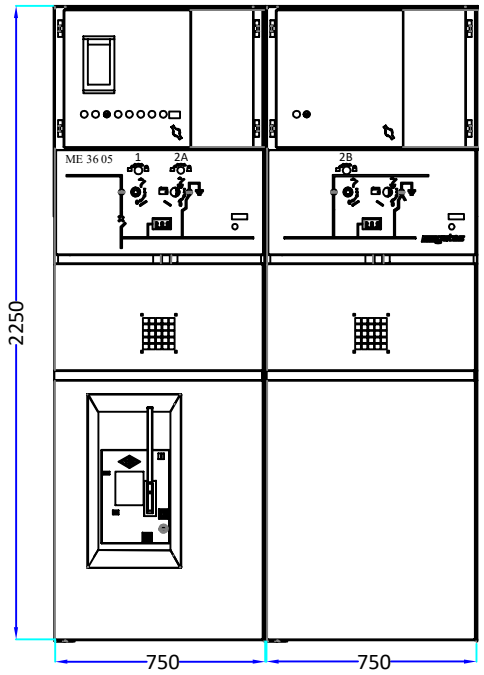

RESİM ÜZERİNDEN ÖLÇÜ ALMAYINIZ / DO NOT SCALE

ÖN GÖRÜNÜM
FRONT VIEW

ÜST GÖRÜNÜM
TOP VIEW

YAN GÖRÜNÜM
RIGHT VIEW

SINGLE LINE
DIAGRAM
Tek Hat Şeması

PARÇA ADI (PART NAME)	36kV Çift Ayırıcılı Bara Bölme (Kubla)			İmalatçı Manufacturer	megates ENERJİ	Elazığ Yolu 22.Km O.S.B 1.Etap7.Cad.No:2 Yenişehir/DIYARBAKIR +90 532 413 8600 / +90 533 279 11 65 www.megates.com.tr
	Hücre					
	Tip/Type	Tarih/Date	Kağıt/Paper	Adet/Qty.	LBS Manufacturer	
	ME36 05					
	Çizen/Draw	Onaylayan/Appr.	Onaylayan/Appr.			
İmza Signature						