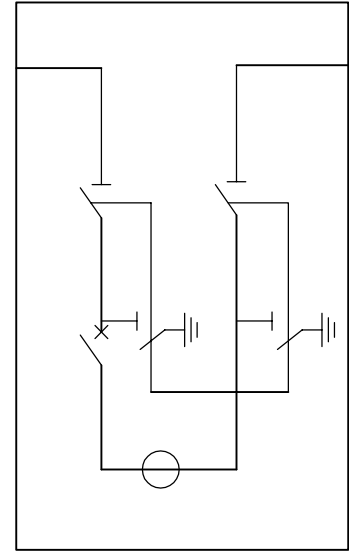

RESİM ÜZERİNDEN ÖLÇÜ ALMAYINIZ / DO NOT SCALE

ÖN GÖRÜNÜM
FRONT VIEW

ÜST GÖRÜNÜM
TOP VIEW

YAN GÖRÜNÜM
RIGHT VIEW

SINGLE LINE
DIAGRAM
Tek Hat Şeması

PARÇA ADI (PART NAME)	36kV Çift Ayırıcılı Bara Bölme (Kubla)			İmalatçı Manufacturer	megates ENERJİ	Elazığ Yolu 22.Km O.S.B 1.Etap7.Cad.No:2 Yenişehir/DIYARBAKIR +90 532 413 8600 / +90 533 279 11 65 www.megates.com.tr
	Hücre					
	Tip/Type	Tarih/Date	Kağıt/Paper	Adet/Qty.	LBS Manufacturer	
	ME36 05					
	Çizen/Draw	Onaylayan/Appr.	Onaylayan/Appr.			
İmza Signature						