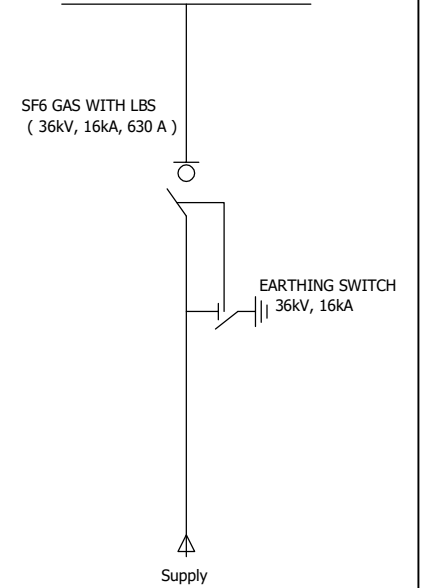

RESİM ÜZERİNDEN ÖLÇÜ ALMAYINIZ / DO NOT SCALE

ÖN GÖRÜNÜM
FRONT VIEW

ÜST GÖRÜNÜM
TOP VIEW

YAN GÖRÜNÜM
RIGHT VIEW

SINGLE LINE
DIAGRAM
Tek Hat Şeması

PARÇA ADI (PART NAME)	36kV Yük Ayırıcılı Giriş&Çıkış Hücresi				İmalatçı Manufacturer	MEGATES ENERJİ Elazığ Yolu 22.Km O.S.B 1.Etap7.Cad.No:2 Yenişehir/DIYARBAKIR +90 532 413 8600 / +90 533 279 11 65 www.megates.com.tr
	Tip/Type	Tarih/Date	Kağıt/Paper	Adet/Qty.		
	ME36 06			1	LBS Manufacturer	
Çizen/Draw		Onaylayan/Appr.		Onaylayan/Appr.		
İmza Signature						