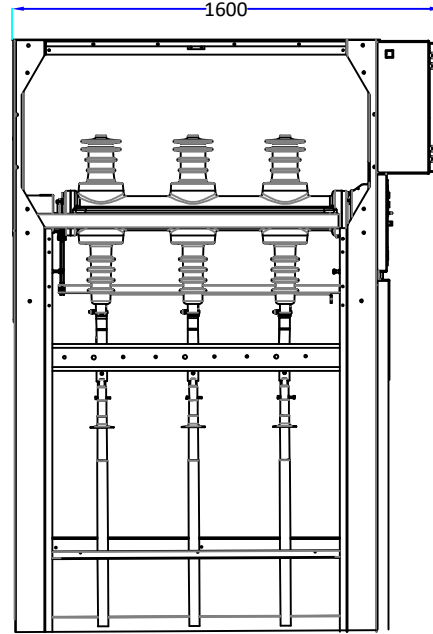

RESİM ÜZERİNDEN ÖLÇÜ ALMAYINIZ / DO NOT SCALE

ÖN GÖRÜNÜM
FRONT VIEW

ÜST GÖRÜNÜM
TOP VIEW

YAN GÖRÜNÜM
RIGHT VIEW

SINGLE LINE
DIAGRAM
Tek Hat Şeması

PARÇA ADI (PART NAME)	36kV Yük Ayırıcılı Giriş&Çıkış Hücresi				İmalatçı Manufacturer	MEGATES ENERJİ Elazığ Yolu 22.Km O.S.B 1.Etap7.Cad.No:2 Yenişehir/DIYARBAKIR +90 532 413 8600 / +90 533 279 11 65 www.megates.com.tr
	Tip/Type	Tarih/Date	Kağıt/Paper	Adet/Qty.		
	ME36 06			1	LBS Manufacturer	
Çizen/Draw		Onaylayan/Appr.		Onaylayan/Appr.		
İmza Signature						