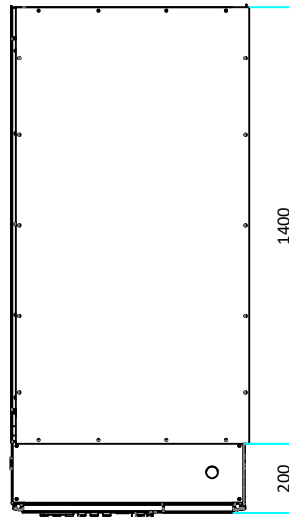

RESİM ÜZERİNDEN ÖLÇÜ ALMAYINIZ / DO NOT SCALE

ÖN GÖRÜNÜM
FRONT VIEW

ÜST GÖRÜNÜM
TOP VIEW

YAN GÖRÜNÜM
RIGHT VIEW

SINGLE LINE
DIAGRAM
Tek Hat Şeması

PARÇA ADI (PART NAME)	36kV Yük Ayırıcılı Giriş&Çıkış Hücresi				İmalatçı Manufacturer	MEGATES ENERJİ Elazığ Yolu 22.Km O.S.B 1.Etap7.Cad.No:2 Yenişehir/DIYARBAKIR +90 532 413 8600 / +90 533 279 11 65 www.megates.com.tr
	Tip/Type	Tarih/Date	Kağıt/Paper	Adet/Qty.		
	ME36 06			1	LBS Manufacturer	
Çizen/Draw		Onaylayan/Appr.		Onaylayan/Appr.		
İmza Signature						