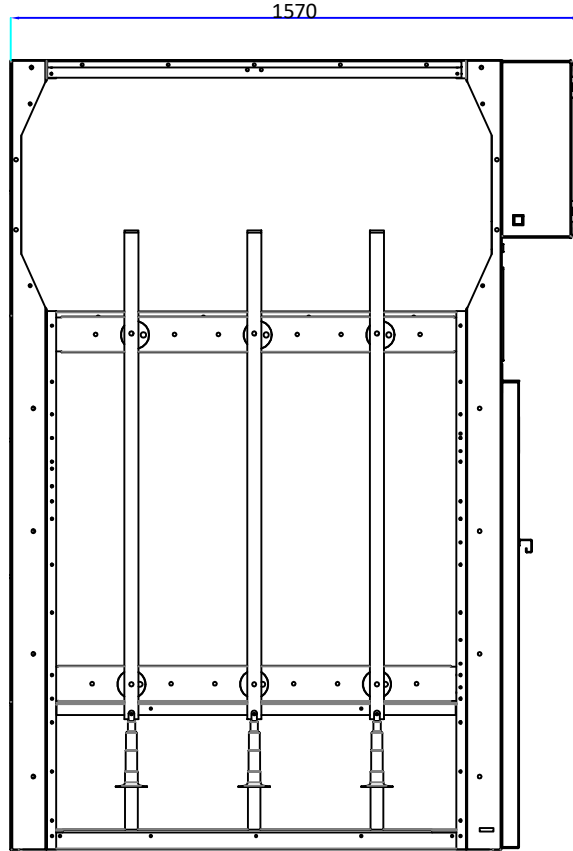

RESİM ÜZERİNDEN ÖLÇÜ ALMAYINIZ / DO NOT SCALE

ÖN YÜZ  
FRONT VIEW

ÜST YÜZ  
TOP VIEW

YAN YÜZ  
RIGHT VIEW

SINGLE LINE  
DIAGRAM  
Tek Hat Şeması

PARÇA ADI (PART NAME)	Tip/Type	Tarih/Date	Kağıt/Paper	Adet/Qty.
İmalatçı Manufacturer	36kV Kablo Bağlama Hücresi	ME36 07		
	<b>MEGATES ENERJİ</b> Elazığ Yolu 22. Km O.S.B 1.Etap7.Cad.No:2 Yenişehir/DIYARBAKIR +90 532 413 8600 / +90 533 279 11 65 www.megates.com.tr	Çizen/Draw	Onaylayan/Appr.	Onaylayan/Appr.