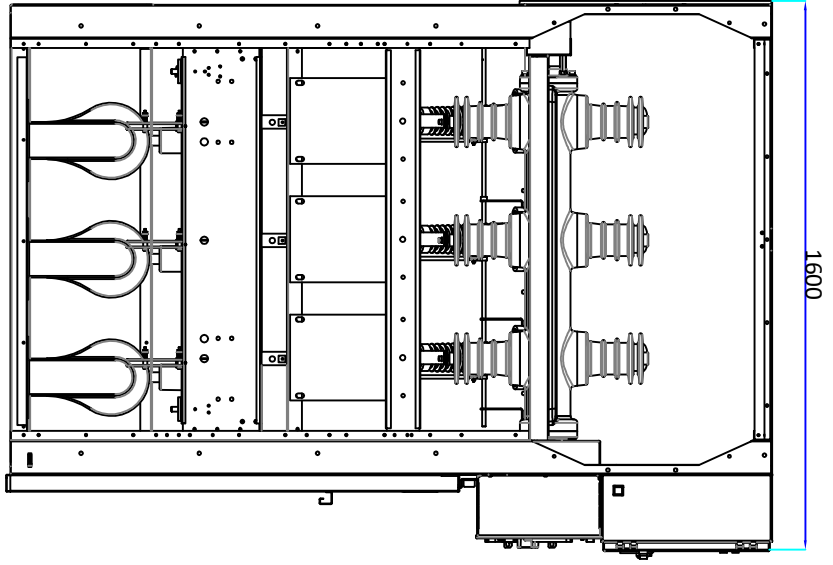

RESİM ÜZERİNDEN ÖLÇÜ ALMAYINIZ / DO NOT SCALE

| | | | |
|--------------------------|---|------------|-----------------|
| PARÇA ADI (PART NAME) | 36kV Yük Ayırıcılı Akım Gerilim Hücresi | | |
| | Tip/Type | Tarih/Date | Kağıt/Paper |
| | ME36 08 | | Adet/Qty. |
| Çizen/Draw | Onaylayan/Appr. | | Onaylayan/Appr. |
| | | | |
| İmza Signature | | | |
| İmalatçı Manufacturer | LBS Manufacturer | | |
| | MEGATES ENERJİ Elaçığ Yolu 22.km O.S.B 1.Etap7.Cad.No:2 Yenişehir/DIYARBAKIR +90 532 413 8600 / +90 533 279 11 65 www.megates.com.tr | | |