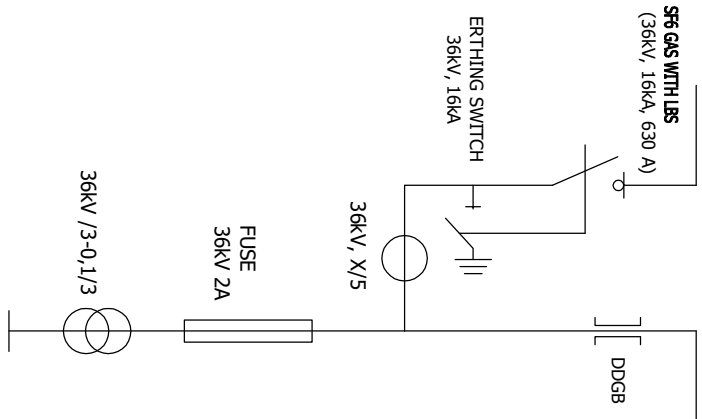

RESİM ÜZERİNDEN ÖLÇÜ ALMAYINIZ / DO NOT SCALE

| | | | |
|--------------------------|---|------------|-----------------|
| PARÇA ADI (PART NAME) | 36kV Yük Ayırıcılı Akım Gerilim Hücresi | | |
| | Tip/Type | Tarih/Date | Kağıt/Paper |
| | ME36 08 | | Adet/Qty. |
| Çizen/Draw | Onaylayan/Appr. | | Onaylayan/Appr. |
| | | | |
| İmza Signature | | | |
| İmalatçı Manufacturer | LBS Manufacturer | | |
| | MEGATES ENERJİ Elaçığ Yolu 22.km O.S.B 1.Etap7.Cad.No:2 Yenişehir/DIYARBAKIR +90 532 413 8600 / +90 533 279 11 65 www.megates.com.tr | | |