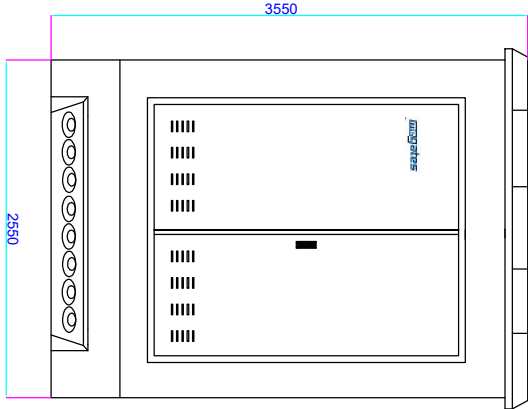

# RESİM ÜZERİNDEN ÖLÇÜ ALMAYINIZ / DO NOT SCALE

ÖN GÖRÜNÜM  
FRONT VIEW

YAN GÖRÜNÜM  
RIGHT VIEW

ÜST GÖRÜNÜM  
TOP VIEW

Parça Yüzeyi / Part Surface		TIP		Gereç Material		Adet Quantity		Revizyon Revisions	
Parça Adı / Part Name		M8TM.655							
Hazırlayan Prepare		Teknik Kurul Technics Committee		Ölçek / Scale		Sayfa / Page		Haz. Tarihi / Date	
İmza Signature								Yür. Tarihi / Date	
								<b>megates</b> <b>ENERJI</b>	