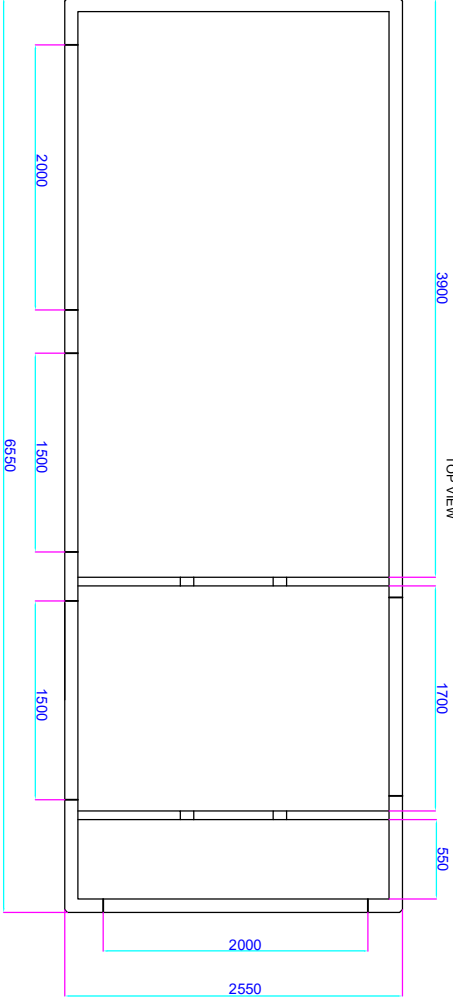

# RESİM ÜZERİNDEN ÖLÇÜ ALMAYINIZ / DO NOT SCALE

ÖN GÖRÜNÜM  
FRONT VIEW

YAN GÖRÜNÜM  
RIGHT VIEW

ÜST GÖRÜNÜM  
TOP VIEW

Parça Yüzeyi / Part Surface		TIP		Gereç Material		Adet Quantity		Revizyon Revisions	
Parça Adı / Part Name		M8TM.655							
Hazırlayan Prepare		Teknik Kurul Technics Committee		Ölçek / Scale		Sayfa / Page		Haz. Tarihi / Date	
İmza Signature								Yür. Tarihi / Date	
								<b>megates</b> <b>ENERJI</b>	