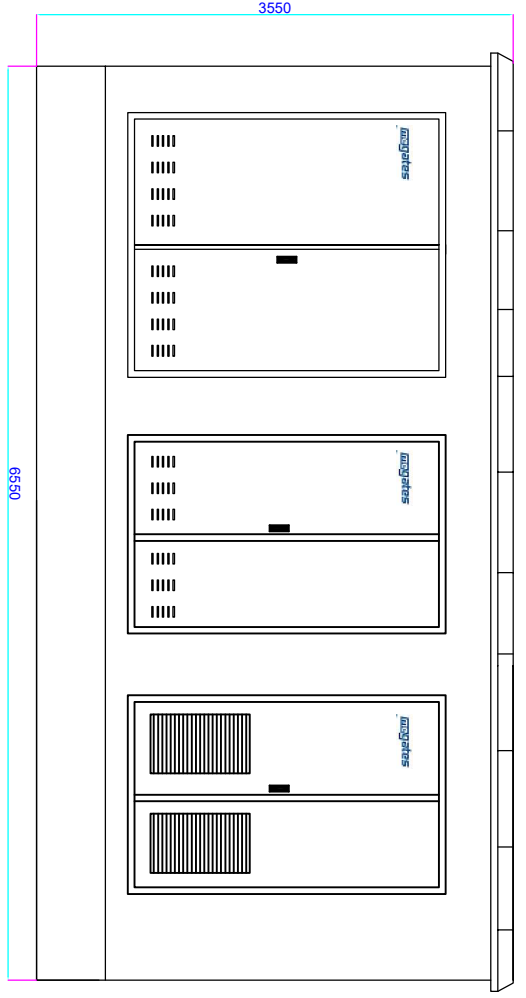

# RESİM ÜZERİNDEN ÖLÇÜ ALMAYINIZ / DO NOT SCALE

ÖN GÖRÜNÜM  
FRONT VIEW

YAN GÖRÜNÜM  
RIGHT VIEW

ÜST GÖRÜNÜM  
TOP VIEW

Parça Yüzeyi / Part Surface		TIP		Gereç Material		Adet Quantity		Revizyon Revisions	
Parça Adı / Part Name		M8TM.655							
Hazırlayan Prepare		Teknik Kurul Technics Committee		Ölçek / Scale		Sayfa / Page		Haz. Tarihi / Date	
İmza Signature								Yür. Tarihi / Date	
								<b>megates</b> <b>ENERJI</b>	