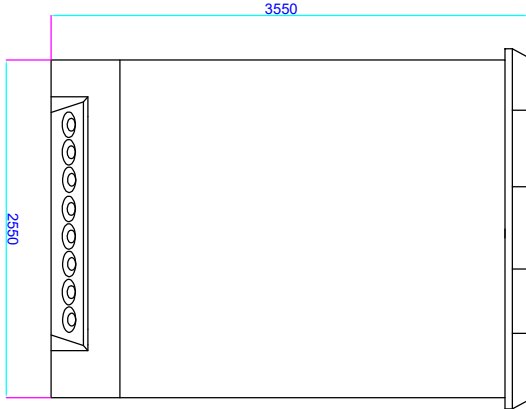

RESİM ÜZERİNDEN ÖLÇÜ ALMAYINIZ / DO NOT SCALE

ÖN GÖRÜNÜM
FRONT VIEW

ÜST GÖRÜNÜM
TOP VIEW

YAN GÖRÜNÜM
RIGHT VIEW

Parça Yüzeyi / Part Surface		TIP		Gereç Material		Adet Quantity		Revizyon Revisions	
Parça Adı / Part Name		MMDM.655							
Hazırlayan Prepare		Teknik Kurul Technics Committee		Ölçek / Scale		Sayfa / Page		Haz. Tarihi / Date	
İmza Signature								Yür. Tarihi / Date	