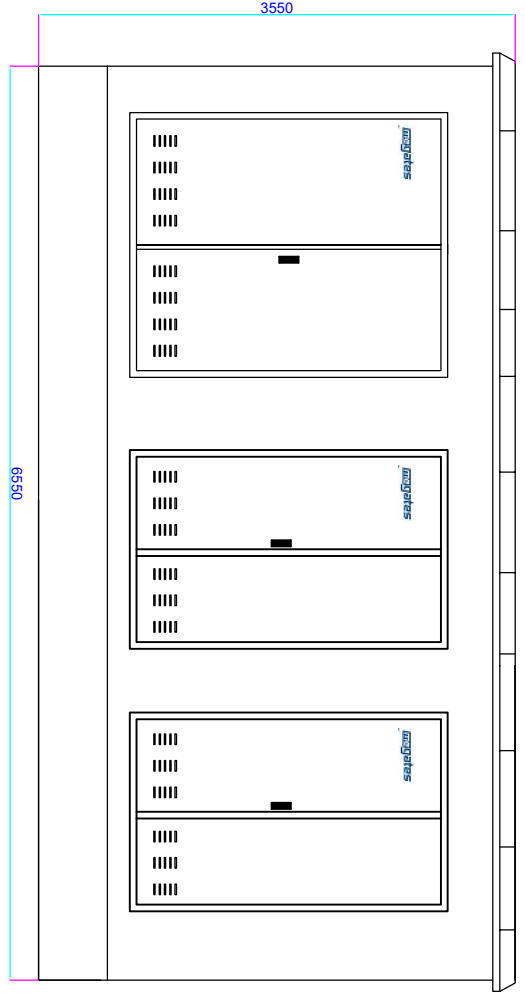

RESİM ÜZERİNDEN ÖLÇÜ ALMAYINIZ / DO NOT SCALE

ÖN GÖRÜNÜM
FRONT VIEW

ÜST GÖRÜNÜM
TOP VIEW

YAN GÖRÜNÜM
RIGHT VIEW

Parça Yüzeyi / Part Surface		TIP		Gereç Material		Adet Quantity		Revizyon Revisions	
Parça Adı / Part Name		MMDM.655							
Hazırlayan Prepare		Teknik Kurul Technics Committee		Ölçek / Scale		Sayfa / Page		Haz. Tarihi / Date	
İmza Signature								Yür. Tarihi / Date	