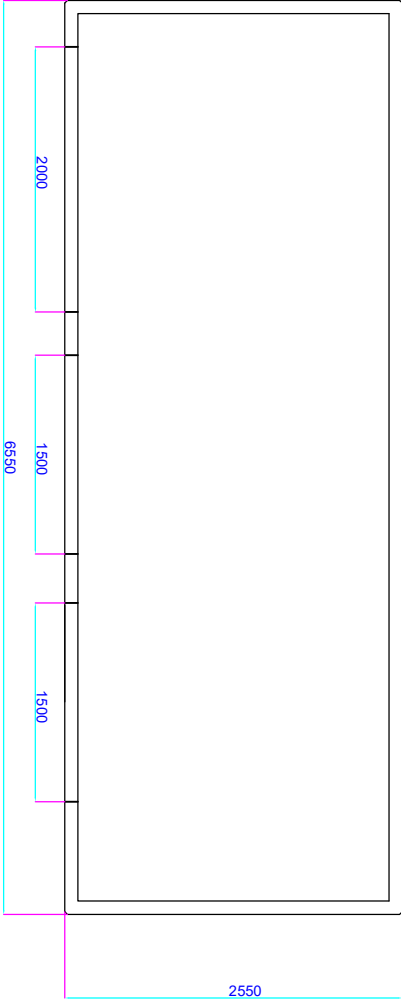

RESİM ÜZERİNDEN ÖLÇÜ ALMAYINIZ / DO NOT SCALE

ÖN GÖRÜNÜM
FRONT VIEW

ÜST GÖRÜNÜM
TOP VIEW

YAN GÖRÜNÜM
RIGHT VIEW

Parça Yüzeyi / Part Surface		TIP		Gereç Material		Adet Quantity		Revizyon Revisions	
Parça Adı / Part Name		MMDM.655							
Hazırlayan Prepare		Teknik Kurul Technics Committee		Ölçek / Scale		Sayfa / Page		Haz. Tarihi / Date	
İmza Signature								Yür. Tarihi / Date	